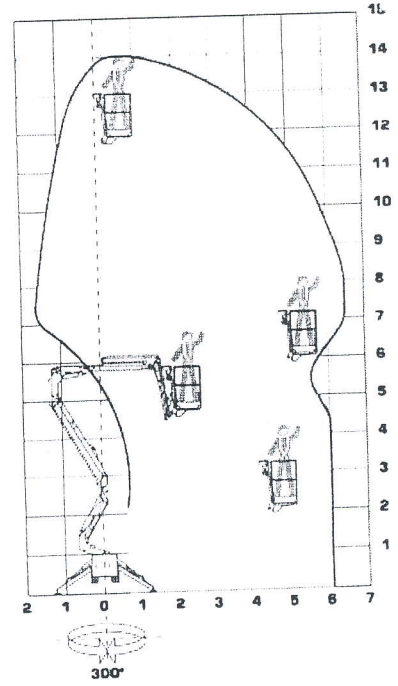

prodotti

> CERCA PRODOTTO

PER TIPOLOGIA:

CERCA

octopussy 14

INDIETRO

CONTATTO

STAMPA

PDF

TONDELLI S.r.l.
Via Nazionale, 52 - 41030 SORBARA (MO)
C.F. e P.I. 00205690365
Tel. 059.902.114 - Fax 059.902.265
e-mail: tondelli@mallatcom.it

Dati tecnici

Portata 1 Operatore 120 Kg	altezza max di lavoro 14 m	Altezza piano di calpestio 12 m	Sbraccio Max di Lavoro(1 op.) 6.4 m
Rotazione Sovrastruttura 300°	Piattaforma ASPORTABILE -850X700Xh 1100 mm (ALLUMINIO)	Comandi IDRAULICI SENSIBILIZZATI	Stabilizzazione RIBALTABILI A DISCESA IDRAULICA
altezza a riposo 2180 mm	Lunghezza a Riposo 4000 mm	Larghezza In Movimento 780 mm	Motore HONDA MONOCILINDRICO SILENZIATO
Peso Macchina 1600 Kg			