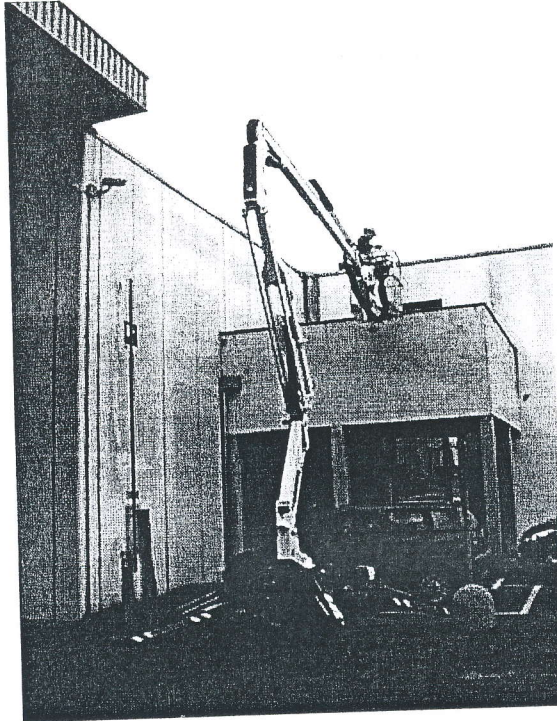

PDF

TONDELLI S.r.l.
Via Nazionale, 52 - 41030 SORBARA (MO)
C.F. e P.I. 00205690365
Tel. 059.902.114 - Fax 059.902.265
e-mail: tondelli@mallatcom.it

Dati tecnici

Portata 1 Operatore 120 Kg	altezza max di lavoro 14 m	Altezza piano di calpestio 12 m	Sbraccio Max di Lavoro(1 op.) 6.4 m
Rotazione Sovrastruttura 300°	Piattaforma ASPORTABILE -850X700Xh 1100 mm (ALLUMINIO)	Comandi IDRAULICI SENSIBILIZZATI	Stabilizzazione RIBALTABILI A DISCESA IDRAULICA
altezza a riposo 2180 mm	Lunghezza a Riposo 4000 mm	Larghezza In Movimento 780 mm	Motore HONDA MONOCILINDRICO SILENZIATO
Peso Macchina 1600 Kg			