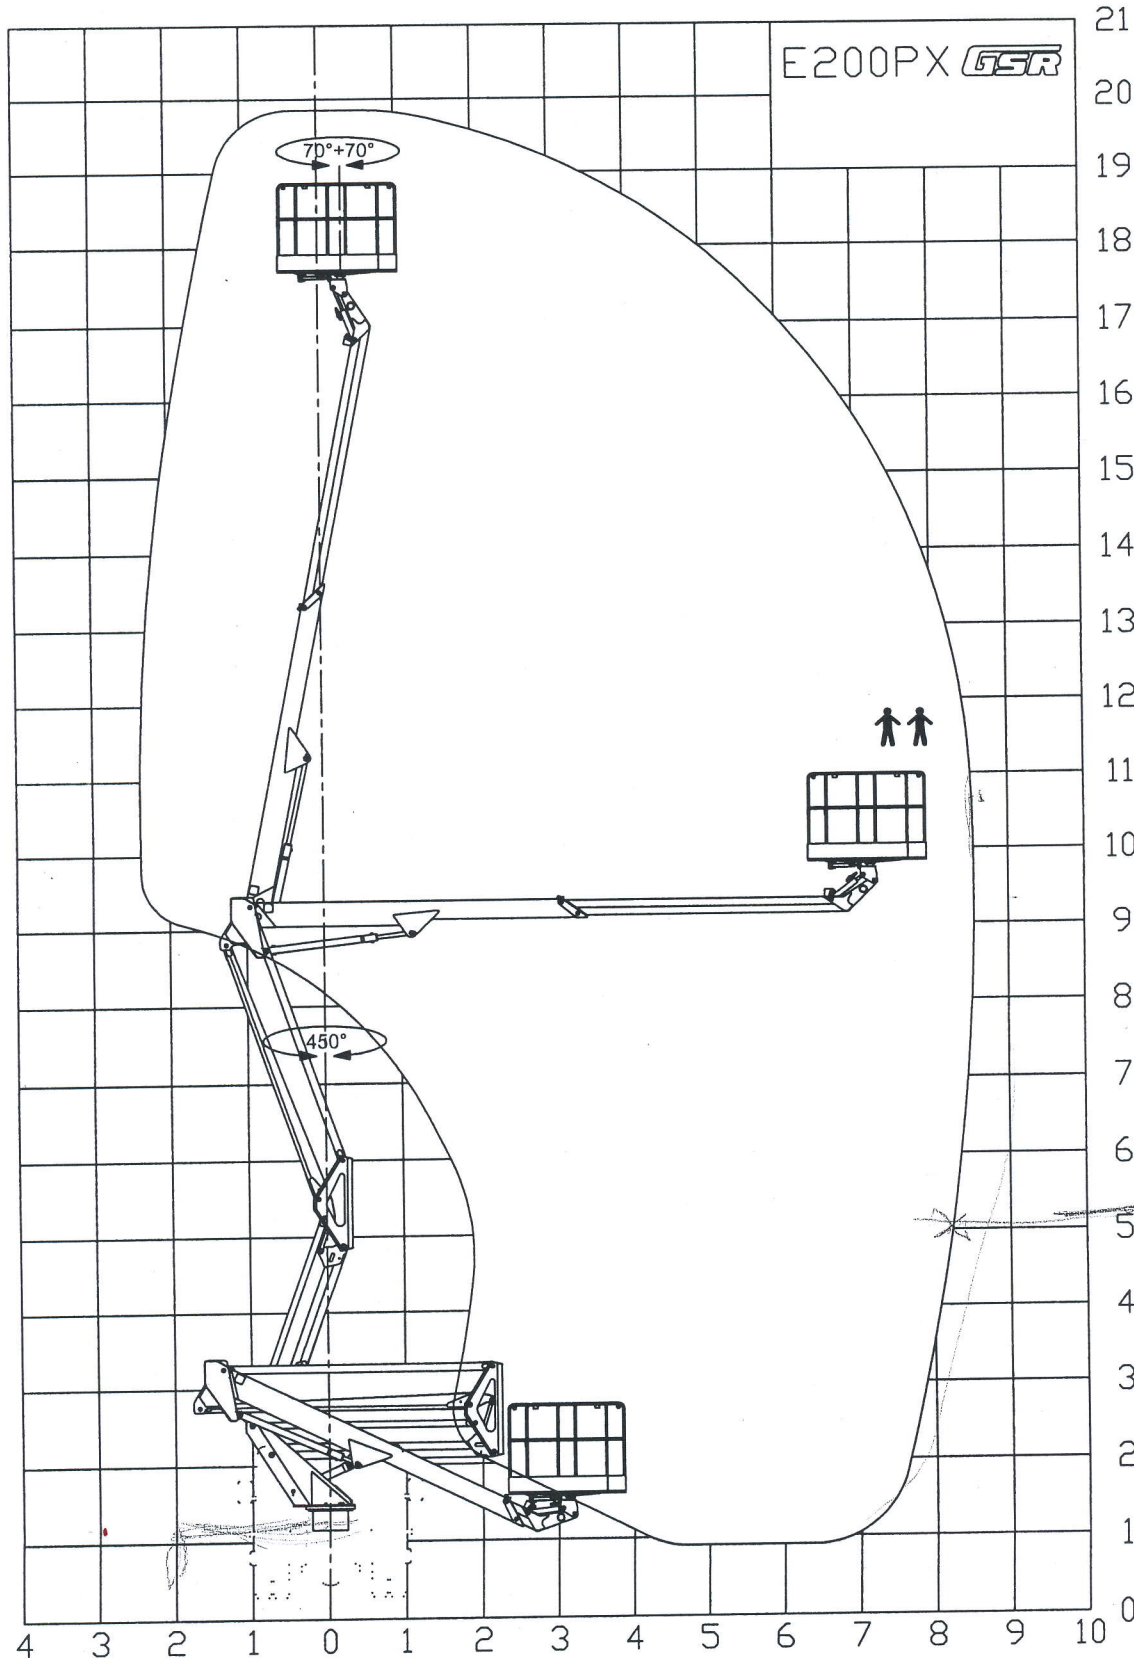

Carico Nominale
 Rated Load
 Nontragfah.....im korb
 Charge nominale
 Carga clasificada

max: ( + ) = 220 Kg

() = 80 Kg

Vedi Manuale
 See Manual
 Handbuch sehen
 Voir le manuel
 Ver el manual

DATI INDICATIVI - APPROXIMATE DATA - TECHNISCHE ANDERUNGEN VORBEHALTEN
 DONNES INDICATIVES - DATOS APROXIMADOS

E200PX 

20 MT

DENOMINAZIONE
 GRAFICO DI LAVORO

DATA 10/07/2006

CODICE 439.359

AGGIORNAMENTI MODIFICHE

C	F
B	E
A	D

INDICE DI MODIF.